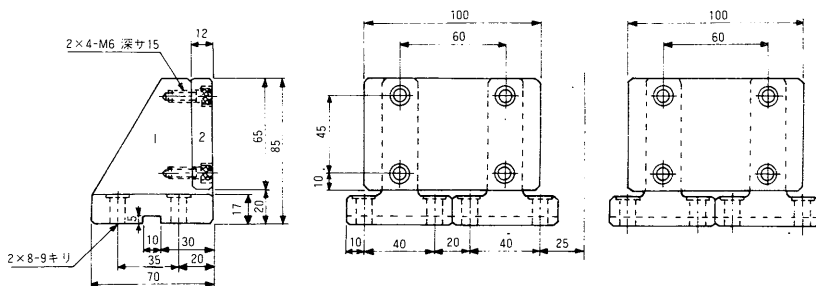

B-300-25

品番	品名	材質
①	ヒールブロック	FC250
②	バックアッププレート	S50C (HQI)