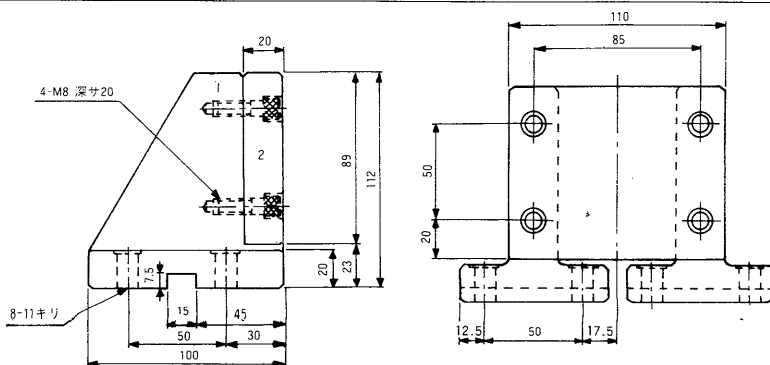

バックアップブロック

B-150-25

品番	品名	材質
①	ヒールブロック	FC250
②	バックアッププレート	S50C (HQI)

B-200-25

品番	品名	材質
①	ヒールブロック	FC250
②	バックアッププレート	S50C (HQI)

B-250-25

品番	品名	材質
①	ヒールブロック	FC250
②	バックアッププレート	S50C (HQI)

B-300-25

品番	品名	材質
①	ヒールブロック	FC250
②	バックアッププレート	S50C (HQI)

B-150-40

品番	品名	材質
①	ヒールブロック	FC250
②	バックアッププレート	S50C (HQI)

バックアップブロック

B-200-40

品番	品名	材質
①	ヒールブロック	FC250
②	バックアッププレート	S50C (HQI)

B-250-40

品番	品名	材質
①	ヒールブロック	FC250
②	バックアッププレート	S50C (HQI)