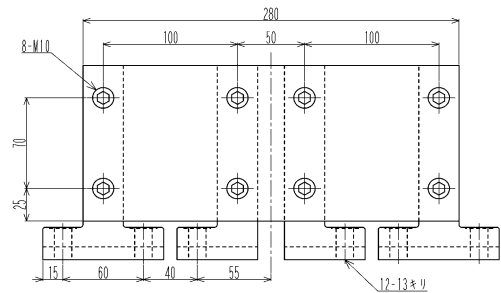

B-300-60

品番	品名	材質
①	ヒールブロック	FC250
②	バックアッププレート	S50C(HQI)