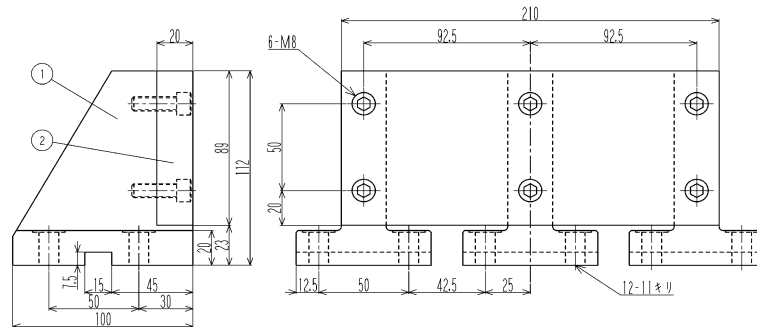

B-250-40

品番	品名	材質
①	ヒールブロック	FC250
②	バックアッププレート	S50C(HQI)