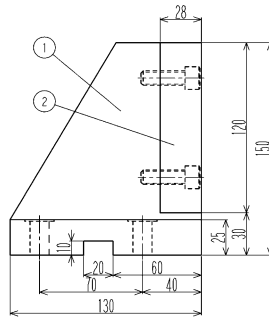

オプションパーツ

** バックアップブロック **

B-200-60

品番	品名	材質
①	ヒールブロック	FC250
②	バックアッププレート	S50C(HQI)