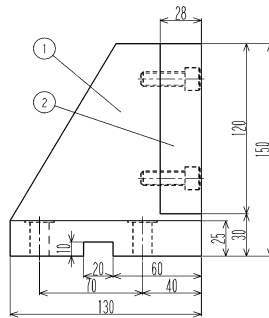

B-250-60

品番	品名	材質
①	ヒールブロック	FC250
②	バックアッププレート	S50C(HQI)