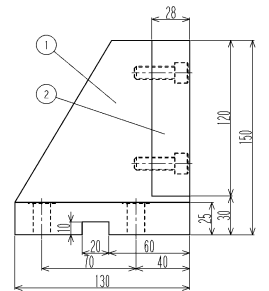

B-300-60

品番	品名	材質
①	ヒールブロック	FC250
②	バックアッププレート	S50C(HQI)