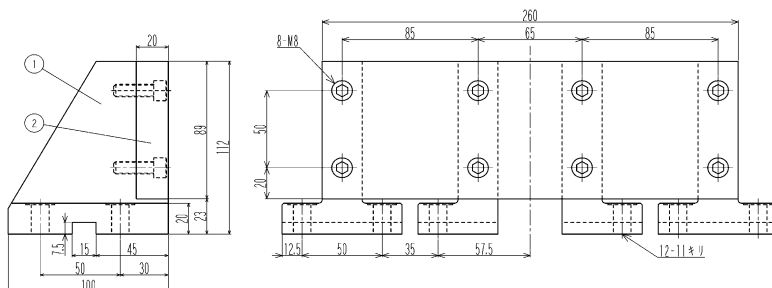

B-300-25

品番	品名	材質
①	ヒールブロック	FC250
②	バックアッププレート	S50C(HQI)

B-150-40

品番	品名	材質
①	ヒールブロック	FC250
②	バックアッププレート	S50C(HQI)

オプションパーツ

** バックアップブロック **

B-200-40

品番	品名	材質
①	ヒールブロック	FC250
②	バックアッププレート	S50C(HQI)

B-250-40

品番	品名	材質
①	ヒールブロック	FC250
②	バックアッププレート	S50C(HQI)

B-300-40

品番	品名	材質
①	ヒールブロック	FC250
②	バックアッププレート	S50C(HQI)

B-350-40

品番	品名	材質
①	ヒールブロック	FC250
②	バックアッププレート	S50C(HQI)

B-150-60

品番	品名	材質
①	ヒールブロック	FC250
②	バックアッププレート	S50C(HQI)