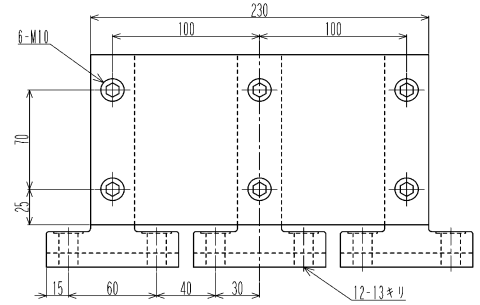

B-250-60

品番	品名	材質
①	ヒールブロック	FC250
②	バックアッププレート	S50C(HQI)