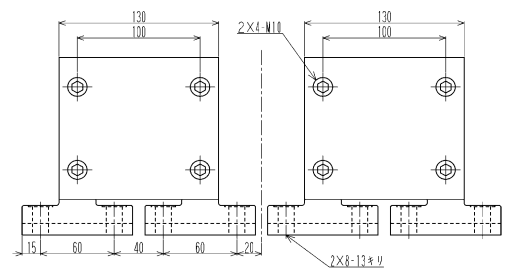

B-350-60

品番	品名	材質
①	ヒールブロック	FC250
②	バックアッププレート	S50C(HQI)