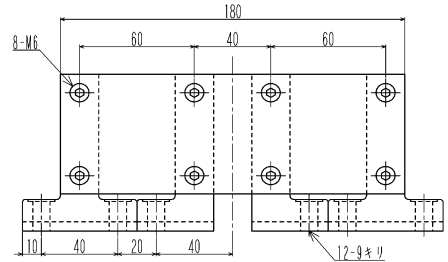

オプションパーツ

** バックアップブロック **

B-150-25

品番	品名	材質
①	ヒールブロック	FC250
②	バックアッププレート	S50C(HQI)

B-200-25

品番	品名	材質
①	ヒールブロック	FC250
②	バックアッププレート	S50C(HQI)

B-250-25

品番	品名	材質
①	ヒールブロック	FC250
②	バックアッププレート	S50C(HQI)

B-300-25

品番	品名	材質
①	ヒールブロック	FC250
②	バックアッププレート	S50C(HQI)

B-150-40

品番	品名	材質
①	ヒールブロック	FC250
②	バックアッププレート	S50C(HQI)

オプションパーツ

** バックアップブロック **

B-200-40

品番	品名	材質
①	ヒールブロック	FC250
②	バックアッププレート	S50C(HQI)

B-250-40

品番	品名	材質
①	ヒールブロック	FC250
②	バックアッププレート	S50C(HQI)

B-300-40

品番	品名	材質
①	ヒールブロック	FC250
②	バックアッププレート	S50C(HQI)

B-350-40

品番	品名	材質
①	ヒールブロック	FC250
②	バックアッププレート	S50C(HQI)

B-150-60

品番	品名	材質
①	ヒールブロック	FC250
②	バックアッププレート	S50C(HQI)