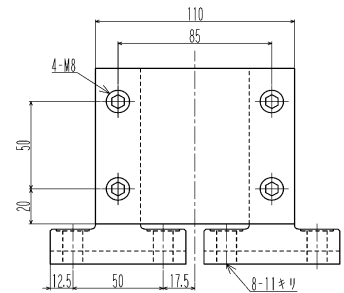

オプションパーツ

** バックアップブロック **

B-150-25

品番	品名	材質
①	ヒールブロック	FC250
②	バックアッププレート	S50C(HQI)

B-200-25

品番	品名	材質
①	ヒールブロック	FC250
②	バックアッププレート	S50C(HQI)

B-250-25

品番	品名	材質
①	ヒールブロック	FC250
②	バックアッププレート	S50C(HQI)

B-300-25

品番	品名	材質
①	ヒールブロック	FC250
②	バックアッププレート	S50C(HQI)

B-150-40

品番	品名	材質
①	ヒールブロック	FC250
②	バックアッププレート	S50C(HQI)

オプションパーツ

** バックアップブロック **

B-200-40

品番	品名	材質
①	ヒールブロック	FC250
②	バックアッププレート	S50C(HQI)

B-250-40

品番	品名	材質
①	ヒールブロック	FC250
②	バックアッププレート	S50C(HQI)

B-300-40

品番	品名	材質
①	ヒールブロック	FC250
②	バックアッププレート	S50C(HQI)

B-350-40

品番	品名	材質
①	ヒールブロック	FC250
②	バックアッププレート	S50C(HQI)

B-150-60

品番	品名	材質
①	ヒールブロック	FC250
②	バックアッププレート	S50C(HQI)