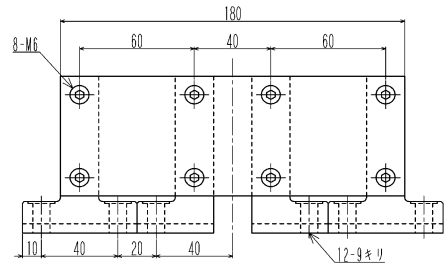

オプションパーツ

** バックアップブロック **

B-150-25

品番	品名	材質
①	ヒールブロック	FC250
②	バックアッププレート	S50C(HQI)

B-200-25

品番	品名	材質
①	ヒールブロック	FC250
②	バックアッププレート	S50C(HQI)

B-250-25

品番	品名	材質
①	ヒールブロック	FC250
②	バックアッププレート	S50C(HQI)

B-300-25

品番	品名	材質
①	ヒールブロック	FC250
②	バックアッププレート	S50C(HQI)

B-150-40

品番	品名	材質
①	ヒールブロック	FC250
②	バックアッププレート	S50C(HQI)

オプションパーツ

** バックアップブロック **

B-200-40

品番	品名	材質
①	ヒールブロック	FC250
②	バックアッププレート	S50C(HQI)

B-250-40

品番	品名	材質
①	ヒールブロック	FC250
②	バックアッププレート	S50C(HQI)

B-300-40

品番	品名	材質
①	ヒールブロック	FC250
②	バックアッププレート	S50C(HQI)

B-350-40

品番	品名	材質
①	ヒールブロック	FC250
②	バックアッププレート	S50C(HQI)

B-150-60

品番	品名	材質
①	ヒールブロック	FC250
②	バックアッププレート	S50C(HQI)