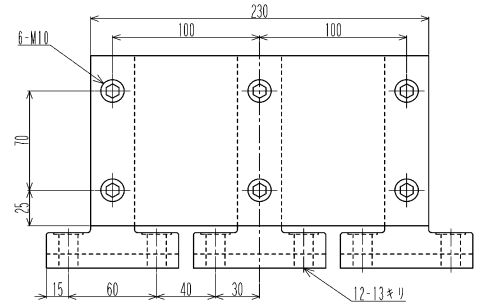

オプションパーツ

** バックアップブロック **

B-200-60

品番	品名	材質
①	ヒールブロック	FC250
②	バックアッププレート	S50C(HQI)