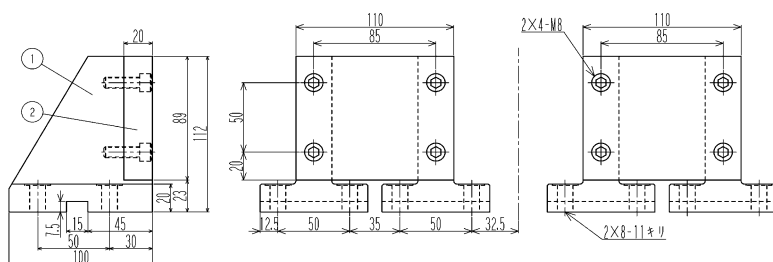

B-250-40

品番	品名	材質
①	ヒールブロック	FC250
②	バックアッププレート	S50C(HQI)

B-300-40

品番	品名	材質
①	ヒールブロック	FC250
②	バックアッププレート	S50C(HQI)

B-350-40

品番	品名	材質
①	ヒールブロック	FC250
②	バックアッププレート	S50C(HQI)

B-150-60

品番	品名	材質
①	ヒールブロック	FC250
②	バックアッププレート	S50C(HQI)