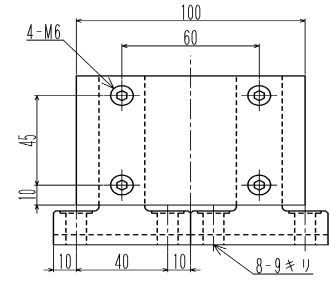

オプションパーツ

** バックアップブロック **

B-150-25

品番	品名	材質
①	ヒールブロック	FC250
②	バックアッププレート	S50C(HQI)

B-200-25

品番	品名	材質
①	ヒールブロック	FC250
②	バックアッププレート	S50C(HQI)

B-250-25

品番	品名	材質
①	ヒールブロック	FC250
②	バックアッププレート	S50C(HQI)

B-300-25

品番	品名	材質
①	ヒールブロック	FC250
②	バックアッププレート	S50C(HQI)

B-150-40

品番	品名	材質
①	ヒールブロック	FC250
②	バックアッププレート	S50C(HQI)

オプションパーツ

** バックアップブロック **

B-200-40

品番	品名	材質
①	ヒールブロック	FC250
②	バックアッププレート	S50C(HQI)

B-250-40

品番	品名	材質
①	ヒールブロック	FC250
②	バックアッププレート	S50C(HQI)

B-300-40

品番	品名	材質
①	ヒールブロック	FC250
②	バックアッププレート	S50C(HQI)

B-350-40

品番	品名	材質
①	ヒールブロック	FC250
②	バックアッププレート	S50C(HQI)

B-150-60

品番	品名	材質
①	ヒールブロック	FC250
②	バックアッププレート	S50C(HQI)